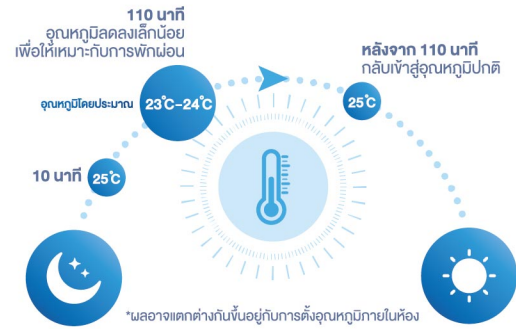

FAST COOLING

ระยะเวลาการทำงานที่ลดลง

FAST COOLING

การทำงานปกติ

เวลา

การเปรียบเทียบระยะเวลาการทำความเย็นเมื่อกดปุ่ม Fast Cooling

เย็นเร็ว กันใจในปุ่มเดียว

ช่วยปรับอุณหภูมิให้ลดลงในเวลาอันรวดเร็ว และจะกลับเข้าสู่โหมดทำความเย็นปกติอัตโนมัติหลังจาก 15 นาทีผ่านไป

*ผลอาจแตกต่างกันขึ้นอยู่กับสภาพแวดล้อมในการใช้งาน

ลดภาระการล้าง เครื่องปรับอากาศ

เคลือบสารพิเศษลงบนชิ้นส่วนภายในเครื่องปรับอากาศ เพื่อลดการเกาะติดของฝุ่นและละอองน้ำบนทำให้ไม่ต้องล้างแอร์บ่อย

เปรียบเทียบชิ้นส่วนภายในเครื่องปรับอากาศ

พัดลมโพรงร่อง (Line Flow Fan)

SLEEP MODE

หลับสบาย ผ่อนคลายฝันดีทุกคืน

ควบคุมอุณหภูมิภายในห้องนอนเพื่อให้คุณพักผ่อนนอนหลับได้อย่างเต็มที่

MZ SERIES HAPPY+ INVERTER

MSY-MZ09VF

9,212 BTU
ห้องขนาด 9-14 ตร.ม.*

MSY-MZ13VF