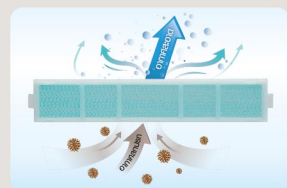

Changes for the Better

ROOM AIR CONDITIONER

MZ SERIES

HAPPY+

INVERTER

แฮปปี้กับความเย็น
พลัสความประหยัดไฟ

INVERTER SYSTEM

ประหยัดไฟได้มากขึ้น

V-AIR FILTER

แผ่นกรองฝุ่นที่ออกแบบพิเศษ สามารถจัดการอากาศภายในห้องให้สะอาด ปลอดภัยได้อย่างมีประสิทธิภาพ กำจัดเชื้อไวรัส แบคทีเรีย และเชื้อราได้ในระดับเซลล์

PM 2.5 FILTER

เทคโนโลยีเพื่อความสะอาด ช่วยกรองและตรวจจับสิ่งเจือปนในอากาศที่มือนูภาคขนาดเล็ก 2.5 ไมครอนด้วยประจุไฟฟ้า

EASY CLEANING

ถอดล้างทำความสะอาดง่าย ใครๆ ก็สามารถถอดล้างทำความสะอาดแผ่นกรอง (V-AIR Filter) เองได้ง่ายๆ ยิ่งทำได้บ่อยก็ยิ่งทำให้อากาศในห้องก็สะอาดบริสุทธิ์กว่าเดิม

Mr. SLIM

เครื่องปรับอากาศ
ยอดนิยมอันดับหนึ่ง

*ผลอาจแตกต่างกันขึ้นอยู่กับสภาพแวดล้อมในการใช้งาน

ลดภาระการล้าง เครื่องปรับอากาศ

เคลือบสารพิเศษลงบนชิ้นส่วนภายในเครื่องปรับอากาศ เพื่อลดการเกาะติดของฝุ่นและละอองน้ำบนทำให้ไม่ต้องล้างแอร์บ่อย

เปรียบเทียบชิ้นส่วนภายในเครื่องปรับอากาศ